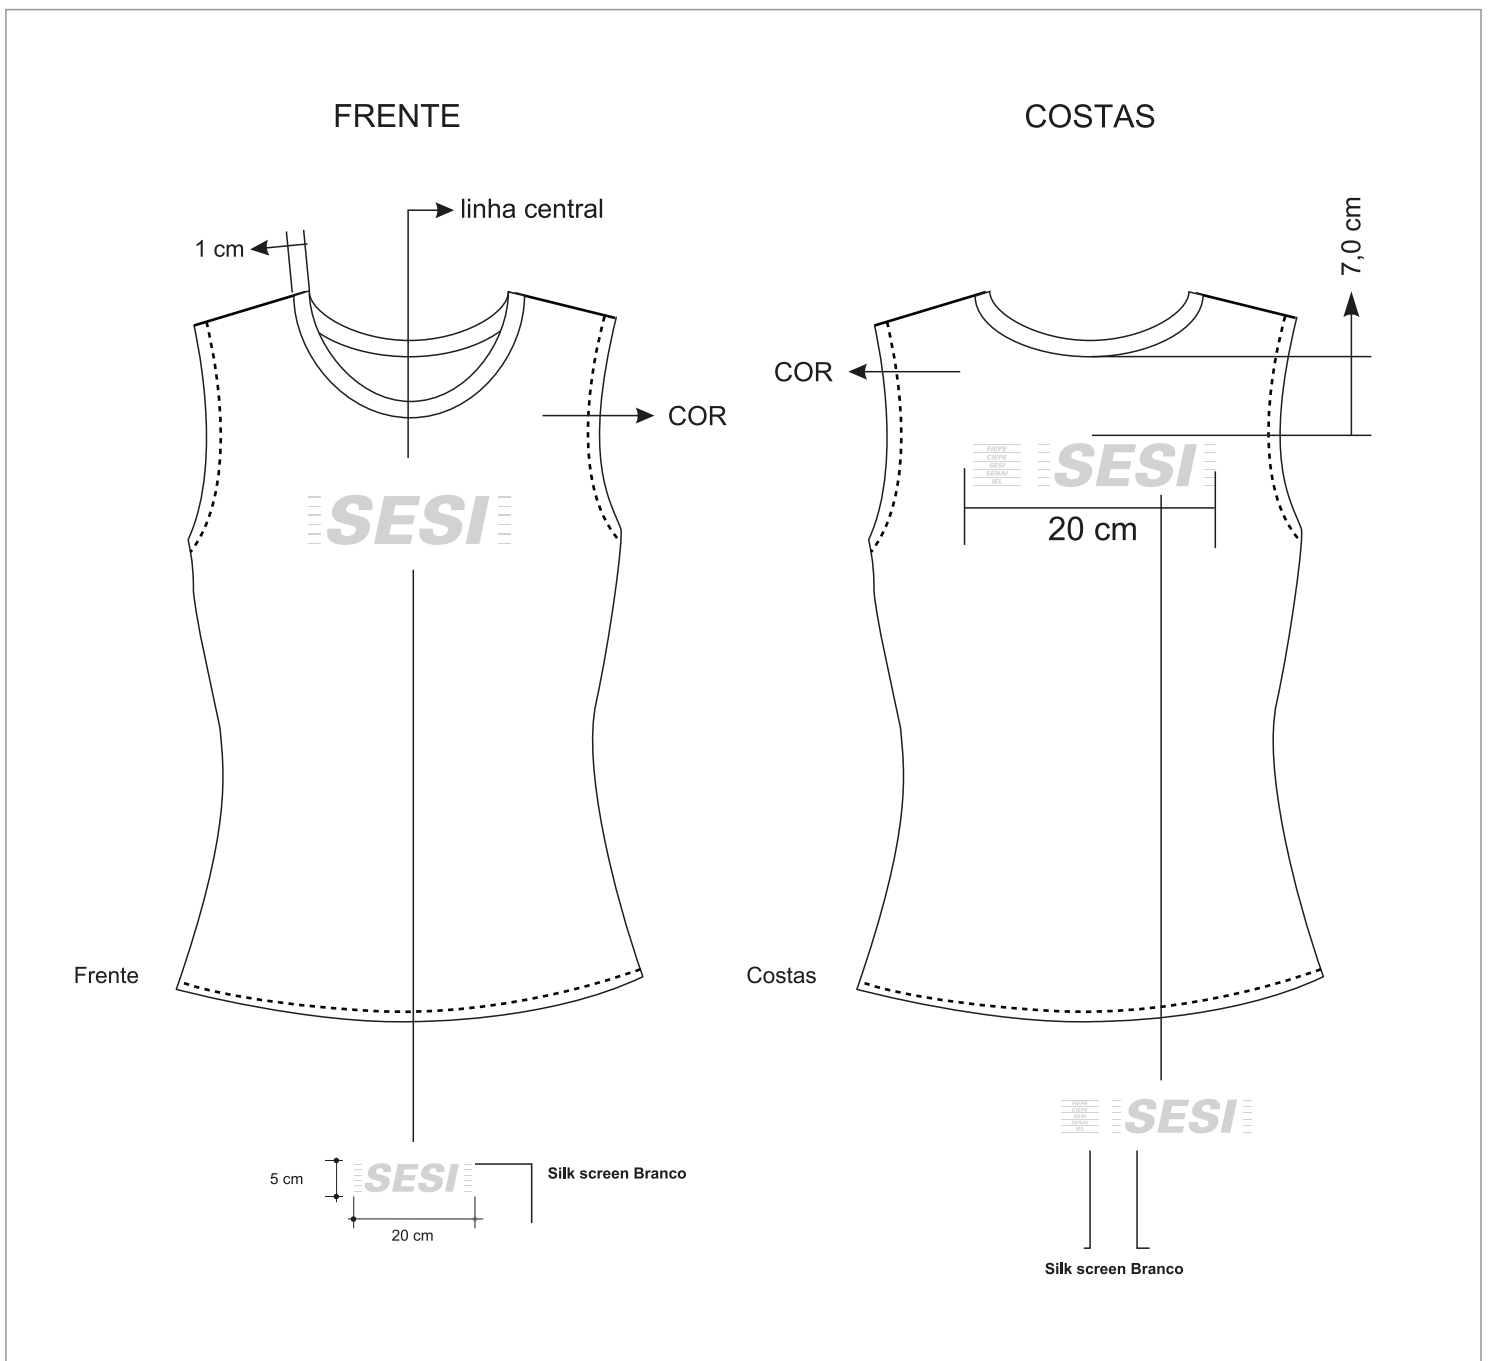

**CAMISA EDUCAÇÃO FÍSICA**

MALHA FRIA - 100% ALGODÃO

COR 1 - AZUL (AZUL PANTONE 19-3952 TPX SURF THE WEB)

GOLA CARECA - 100% POLIESTER ( COR AZUL)

SILK SCREAM SER APLICADO COM PIGMENTAÇÃO FOSCA

DESENHO TÉCNICO

**SHORT EDUCAÇÃO FÍSICA**

TECIDO HELANCA ESCOLAR

COR: AZUL (AZUL PANTONE 19-3952 TPX SURF THE WEB)

COMPOSIÇÃO: 100% Poliamida

RENDIMENTO: 2,00 Mt / Kg

LARGURA: 1,00 Mt Tubular

UN. MEDIDA: Kg

SILK SCREEN SER APLICADO COM PIGMENTAÇÃO FOSCA

## DESENHO TÉCNICO

**CAMISA ESTILO MANDARIM COM ABERTURA EM ZÍPER**

MALHA FRIA - 100% ALGODÃO

COR 1 - BRANCO

COR 2 - AZUL (AZUL PANTONE 19-3952 TPX SURF THE WEB)

RIBANA GOLA V - 100% POLIESTER ( COR BRANCO)

PUNHO - 100% POLIESTER ( CORES BRANCO, VERMELHO E AZUL)

SILK SCREAM SER APLICADO COM PIGMENTAÇÃO FOSCA

DESENHO TÉCNICO