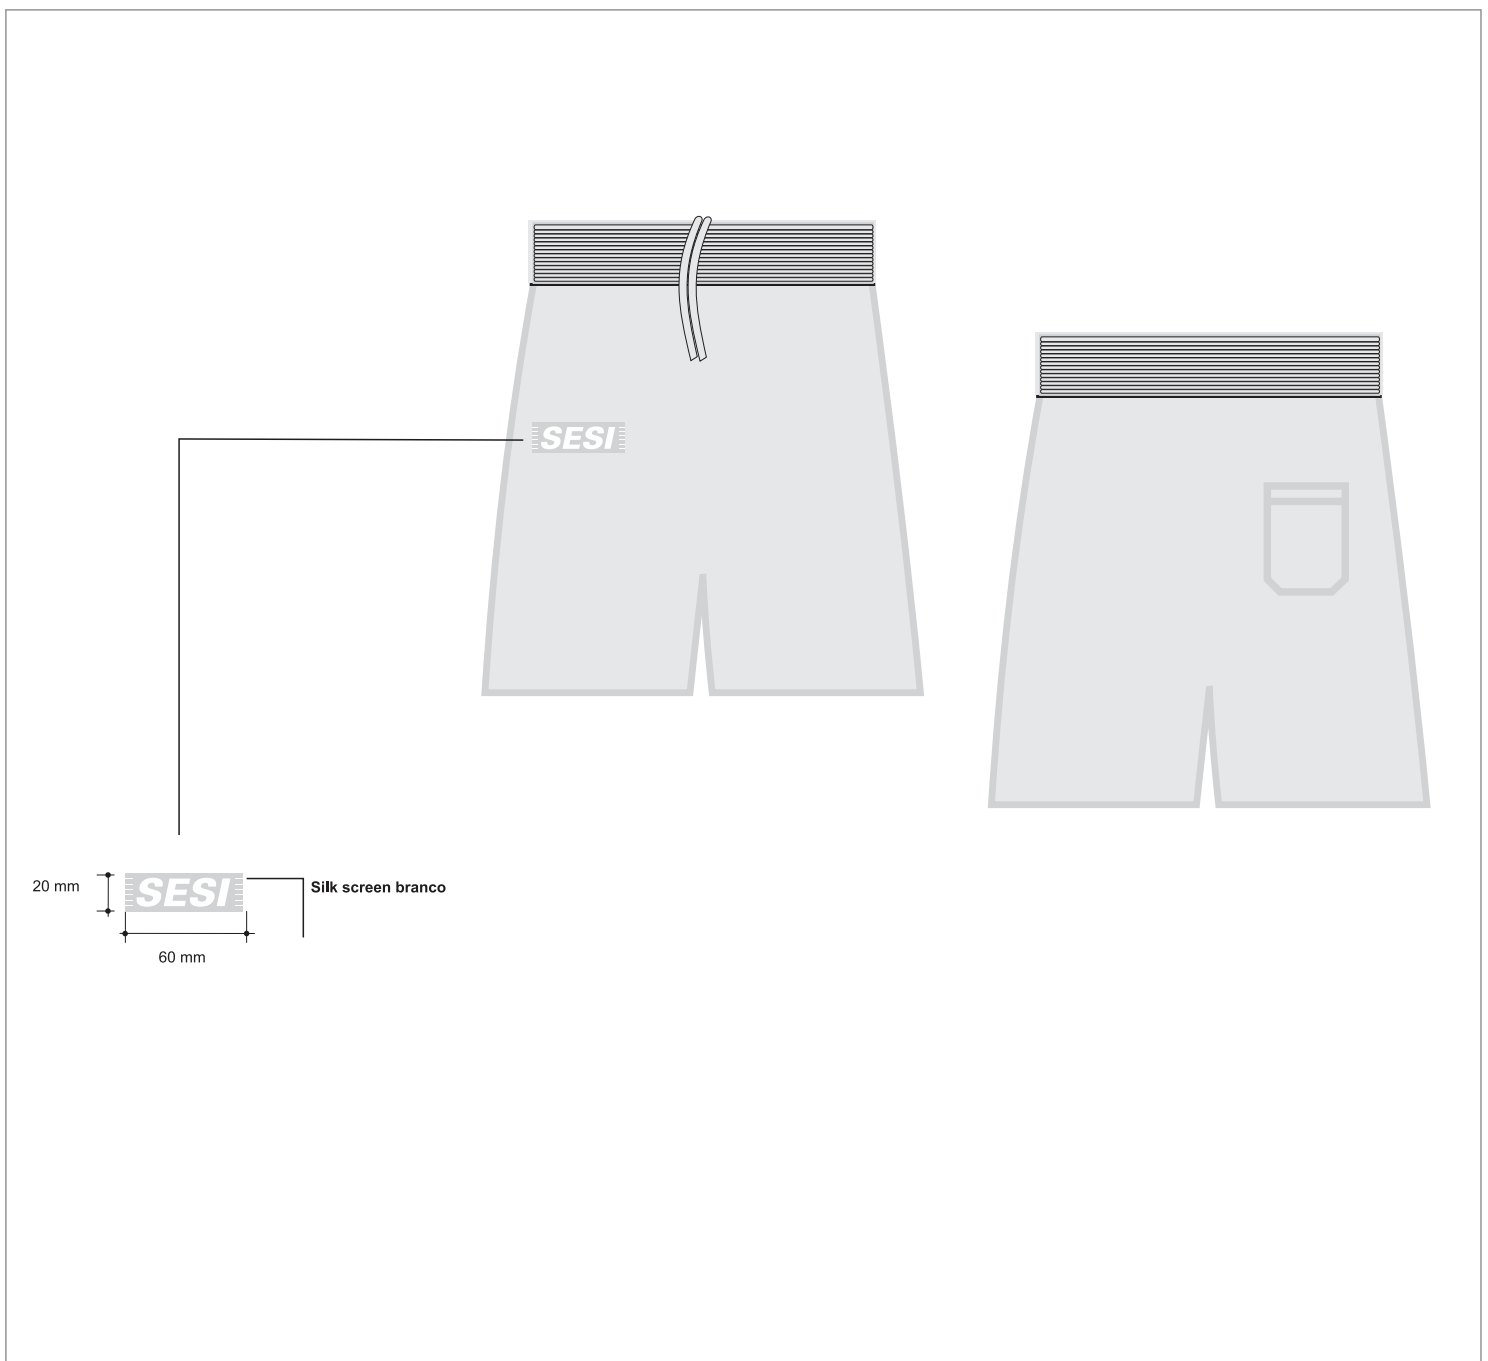

**CAMISA EDUCAÇÃO FÍSICA**

MALHA FRIA - 100% ALGODÃO

COR 1 - AZUL (AZUL PANTONE 19-3952 TPX SURF THE WEB)

GOLA CARECA - 100% POLIESTER ( COR AZUL)

SILK SCREAM SER APLICADO COM PIGMENTAÇÃO FOSCA

DESENHO TÉCNICO

**SHORT EDUCAÇÃO FÍSICA**

TECIDO HELANCA ESCOLAR

COR: AZUL (AZUL PANTONE 19-3952 TPX SURF THE WEB)

COMPOSIÇÃO: 100% Poliamida

RENDIMENTO: 2,00 Mt / Kg

LARGURA: 1,00 Mt Tubular

UN. MEDIDA: Kg

SILK SCREEN SER APLICADO COM PIGMENTAÇÃO FOSCA

## DESENHO TÉCNICO

**CAMISA ESTILO MANDARIM COM ABERTURA EM ZÍPER**

MALHA FRIA - 100% ALGODÃO

COR 1 - BRANCO

COR 2 - AZUL (AZUL PANTONE 19-3952 TPX SURF THE WEB)

RIBANA GOLA V - 100% POLIESTER ( COR BRANCO)

PUNHO - 100% POLIESTER ( CORES BRANCO, VERMELHO E AZUL)

SILK SCREAM SER APLICADO COM PIGMENTAÇÃO FOSCA

DESENHO TÉCNICO